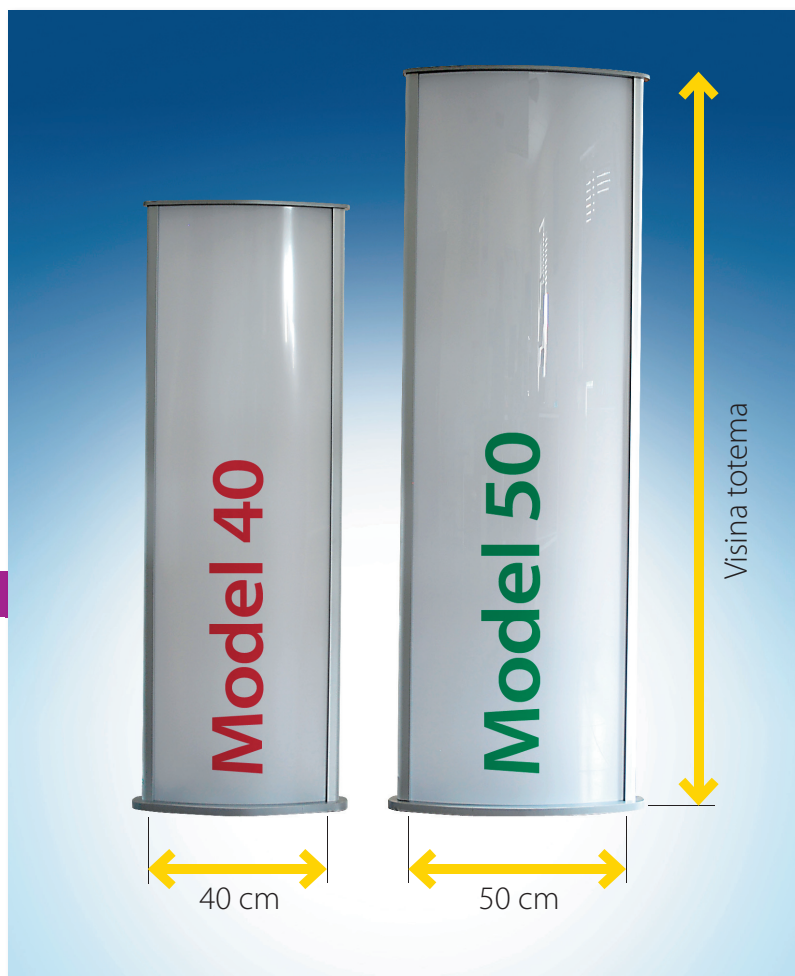

### SVETLEĆI MINI INFO TOTEMI

Visina totema	Model 40	Model 50
70 cm	105,00	110,00
100 cm	120,00	125,00
130 cm	135,00	140,00
160 cm	150,00	155,00

Pribor za kačenje na plafon – čelične sajlice – 12 € / par