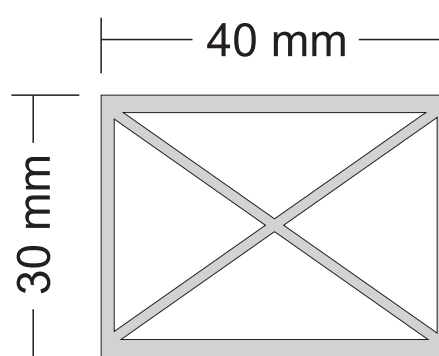

CENOVNIK | SITO RAMOVI

Cenovnik važi od 12. 08. 2013.

Cene su izražene u €. Obračun se vrši po srednjem kursu NBS.

Cene su neto. Na njih obračunavamo 20% PDV.

ALU PROFIL 30 x 30 mm

SPOLJNE MERE RAMA (cm)	€/KOM
30 x 45	21,20
45 x 55	22,70
50 x 60	23,50
55 x 65	24,30
50 x 70	24,30
60 x 80	25,80

ALU PROFIL 40 x 30 mm

SPOLJNE MERE RAMA (cm)	€/KOM
65 x 85	40,00
100 x 100	46,70
100 x 130	51,20
100 x 150	53,40

- Za ostale dimenzije ramova, kao i za druge profile, ponudu dajemo na Vaš upit.
- Ukoliko se na ove ramove zateže svila kod nas, na gornje cene dajemo 10% popusta.