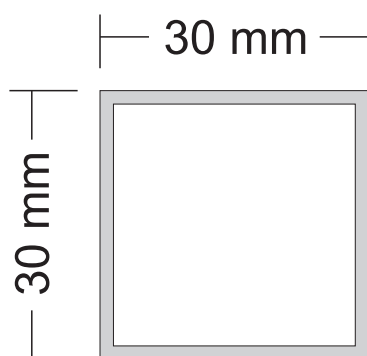

CENOVNIK | SITO RAMOVI

Cenovnik važi od 12. 08. 2013.

Cene su izražene u €. Obračun se vrši po srednjem kursu NBS.

Cene su neto. Na njih obračunavamo 20% PDV.

ALU PROFIL 30 x 30 mm

SPOLJNE MERE RAMA (cm)	€/KOM
30 x 45	21,20
45 x 55	22,70
50 x 60	23,50
55 x 65	24,30
50 x 70	24,30
60 x 80	25,80

ALU PROFIL 40 x 30 mm

SPOLJNE MERE RAMA (cm)	€/KOM
65 x 85	40,00
100 x 100	46,70
100 x 130	51,20
100 x 150	53,40

- Za ostale dimenzije ramova, kao i za druge profile, ponudu dajemo na Vaš upit.
- Ukoliko se na ove ramove zateže svila kod nas, na gornje cene dajemo 10% popusta.